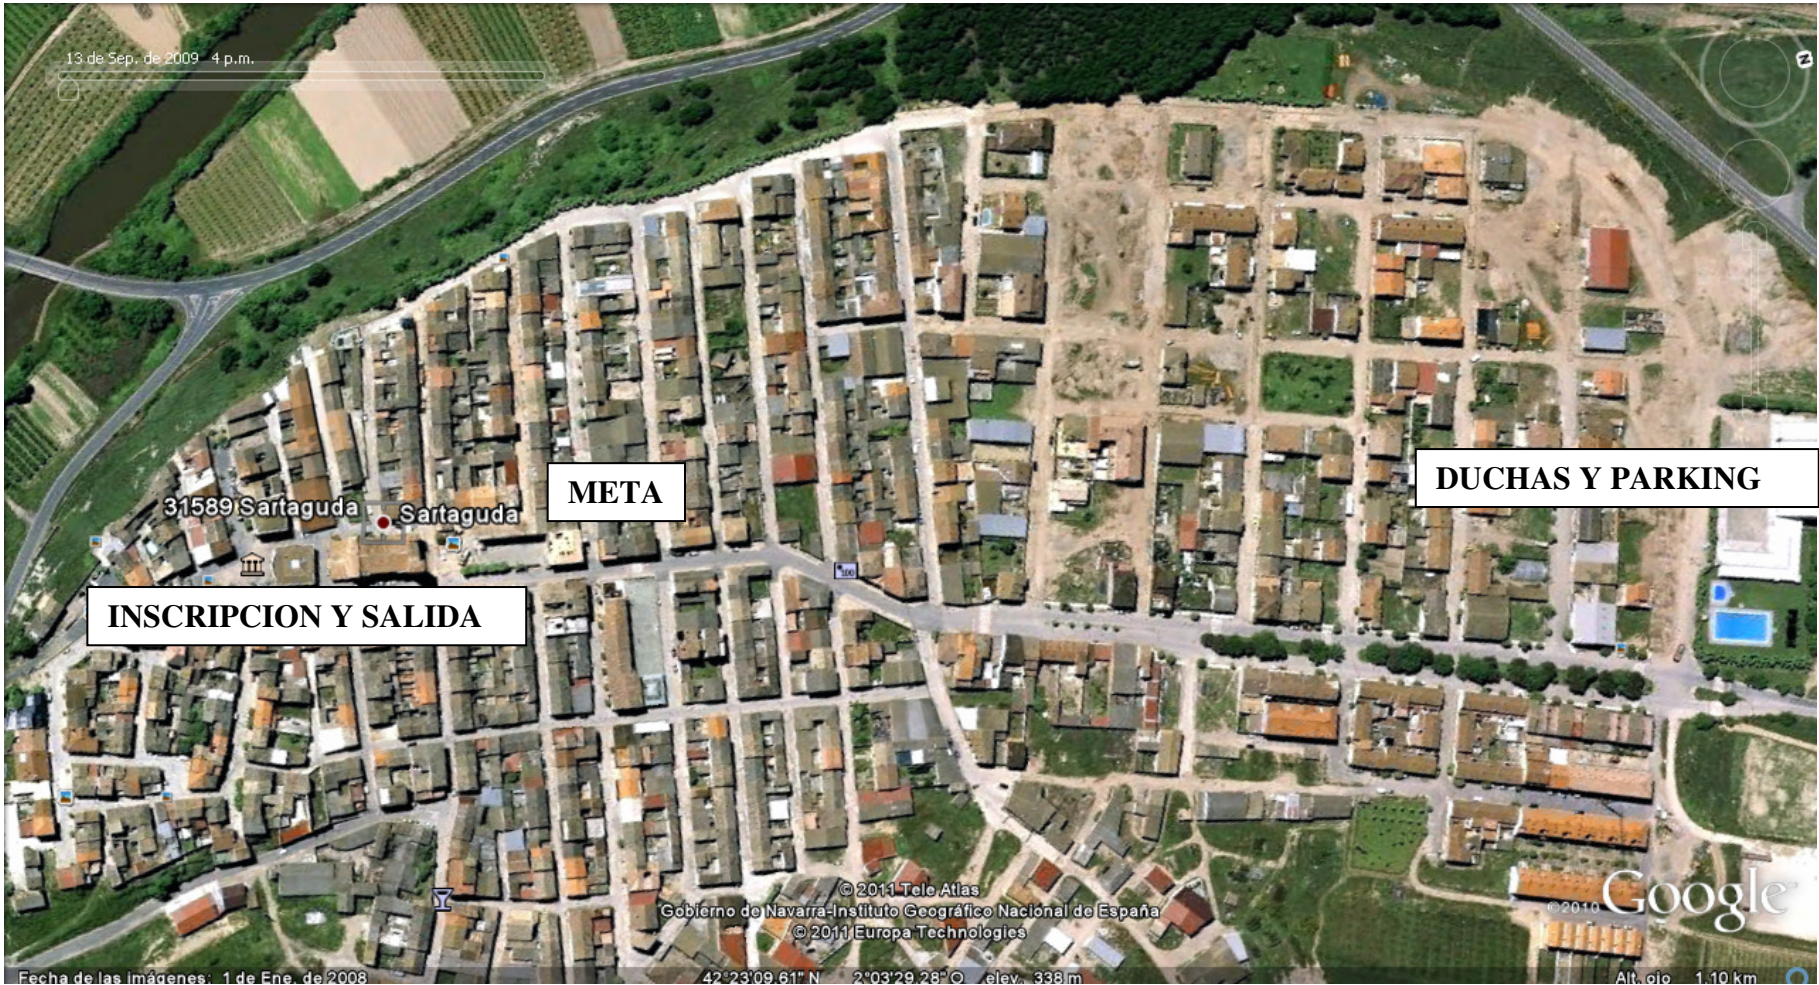

13 de Sep. de 2009 4 p.m.

**INSCRIPCION Y SALIDA**

**META**

**DUCHAS Y PARKING**

31589 Sartaguda Sartaguda

© 2011 Tele Atlas  
Gobierno de Navarra-Instituto Geográfico Nacional de España  
© 2011 Europa Technologies

Google

Fecha de las imágenes: 1 de Ene. de 2008

42°23'09.61" N 2°03'29.28" O elev. 338m

Alt. 1.10 km